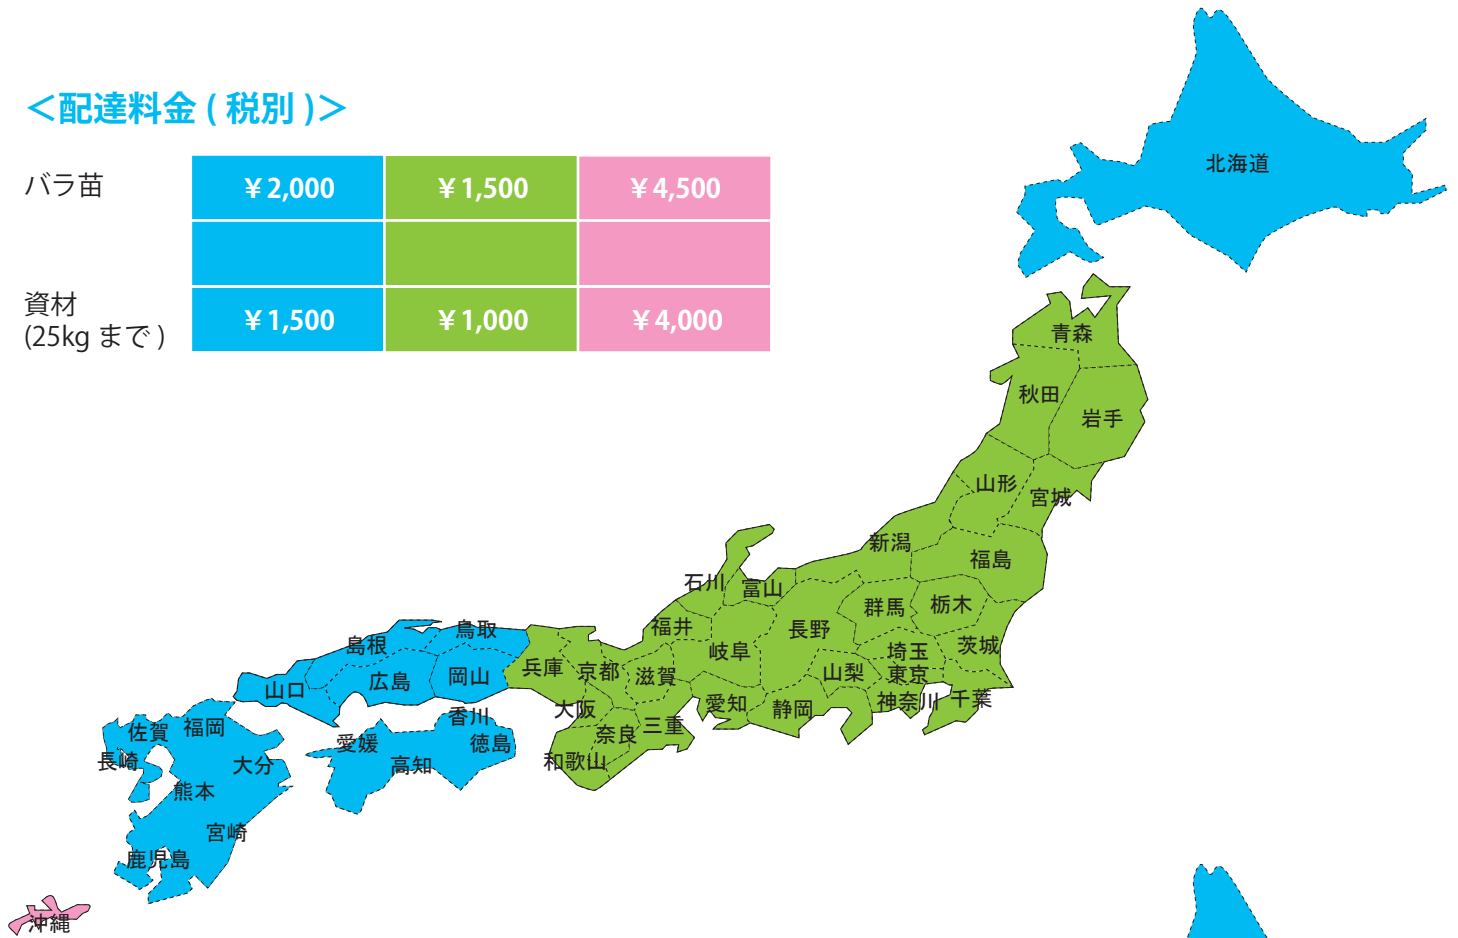

<苗料金 (税別)>

7号鉢苗 ¥3,800 ~ 8号鉢苗 ¥5,000 ~ 10号鉢苗 ¥5,800 ~

苗の価格は季節や状態により変動いたします。お気軽にお問い合わせ下さい。

<配達料金 (税別)>

バラ苗	¥2,000	¥1,500	¥4,500
資材 (25kg まで)	¥1,500	¥1,000	¥4,000

<到着日時>

- …翌日午前
- …翌日午後
- …翌日 14時以降
- …翌々日午前

京都府・福井県につきましては、午前中指定をいただきました、
時間内にお届けできない場合があります。ご了承下さい。