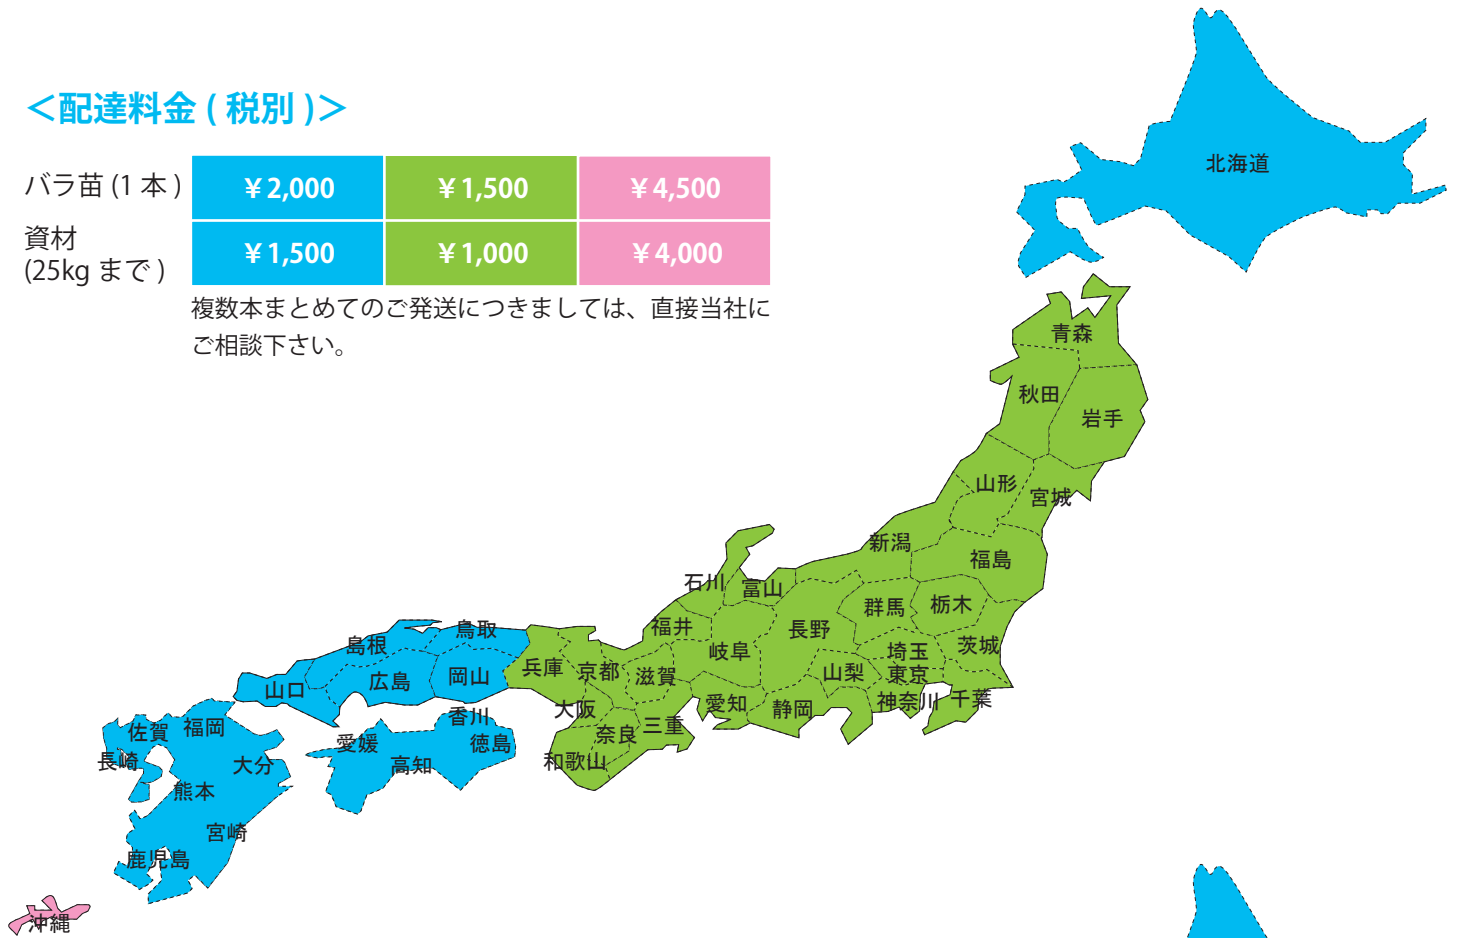

<苗料金 (税別)>

7号鉢苗 ¥3,800 ~ 8号鉢苗 ¥5,000 ~ 10号鉢苗 ¥5,800 ~

苗の価格は季節や状態により変動いたします。お気軽にお問い合わせ下さい。

<配達料金 (税別)>

バラ苗 (1本)

¥2,000

¥1,500

¥4,500

資材
(25kg まで)

¥1,500

¥1,000

¥4,000

複数本まとめてのご発送につきましては、直接当社にご相談下さい。